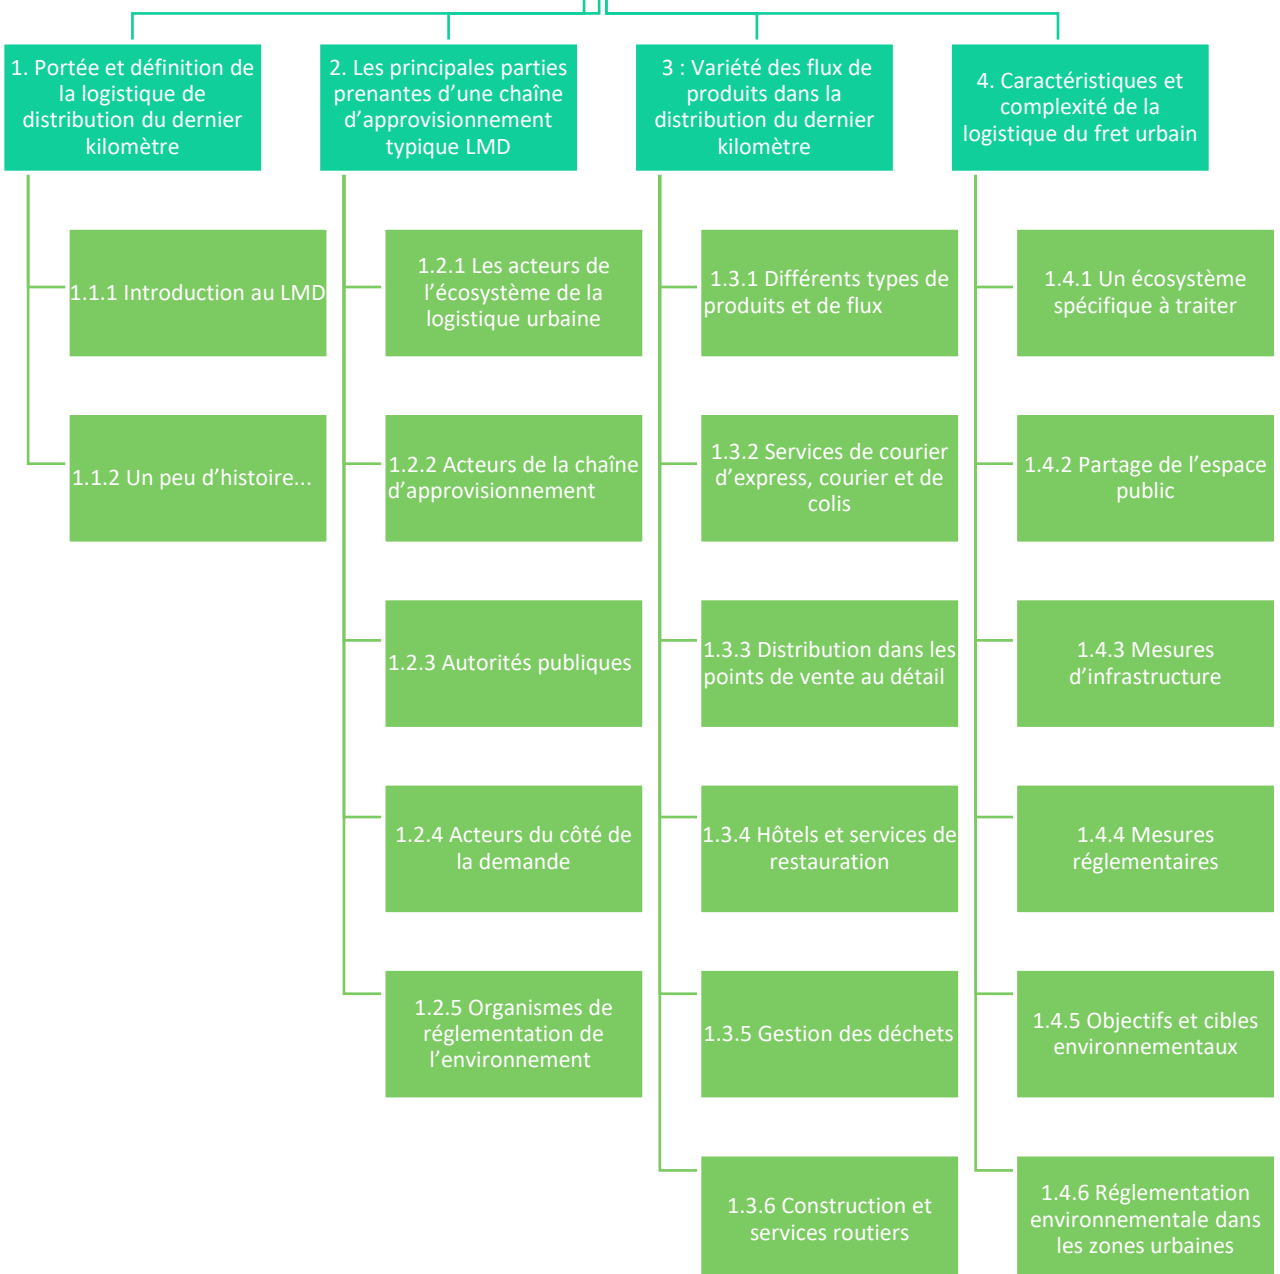

La plateforme d'apprentissage en ligne SUSMILE comprend 62 capsules de formation, qui visent à atteindre deux principaux résultats d'apprentissage.

Les capsules de formation sont réparties en 3 chapitres différents, liés à chaque résultat d'apprentissage :

Les chapitres sont ensuite répartis en unités et les unités en capsules comme le montrent les schémas suivants.

CHAPITRE 1 : L'environnement de la logistique de distribution du dernier kilomètre

CHAPITRE 2 : Opérations logistiques du dernier kilomètre et impacts

CHAPITRE 3 : Tendances pour une logistique du dernier kilomètre plus efficace