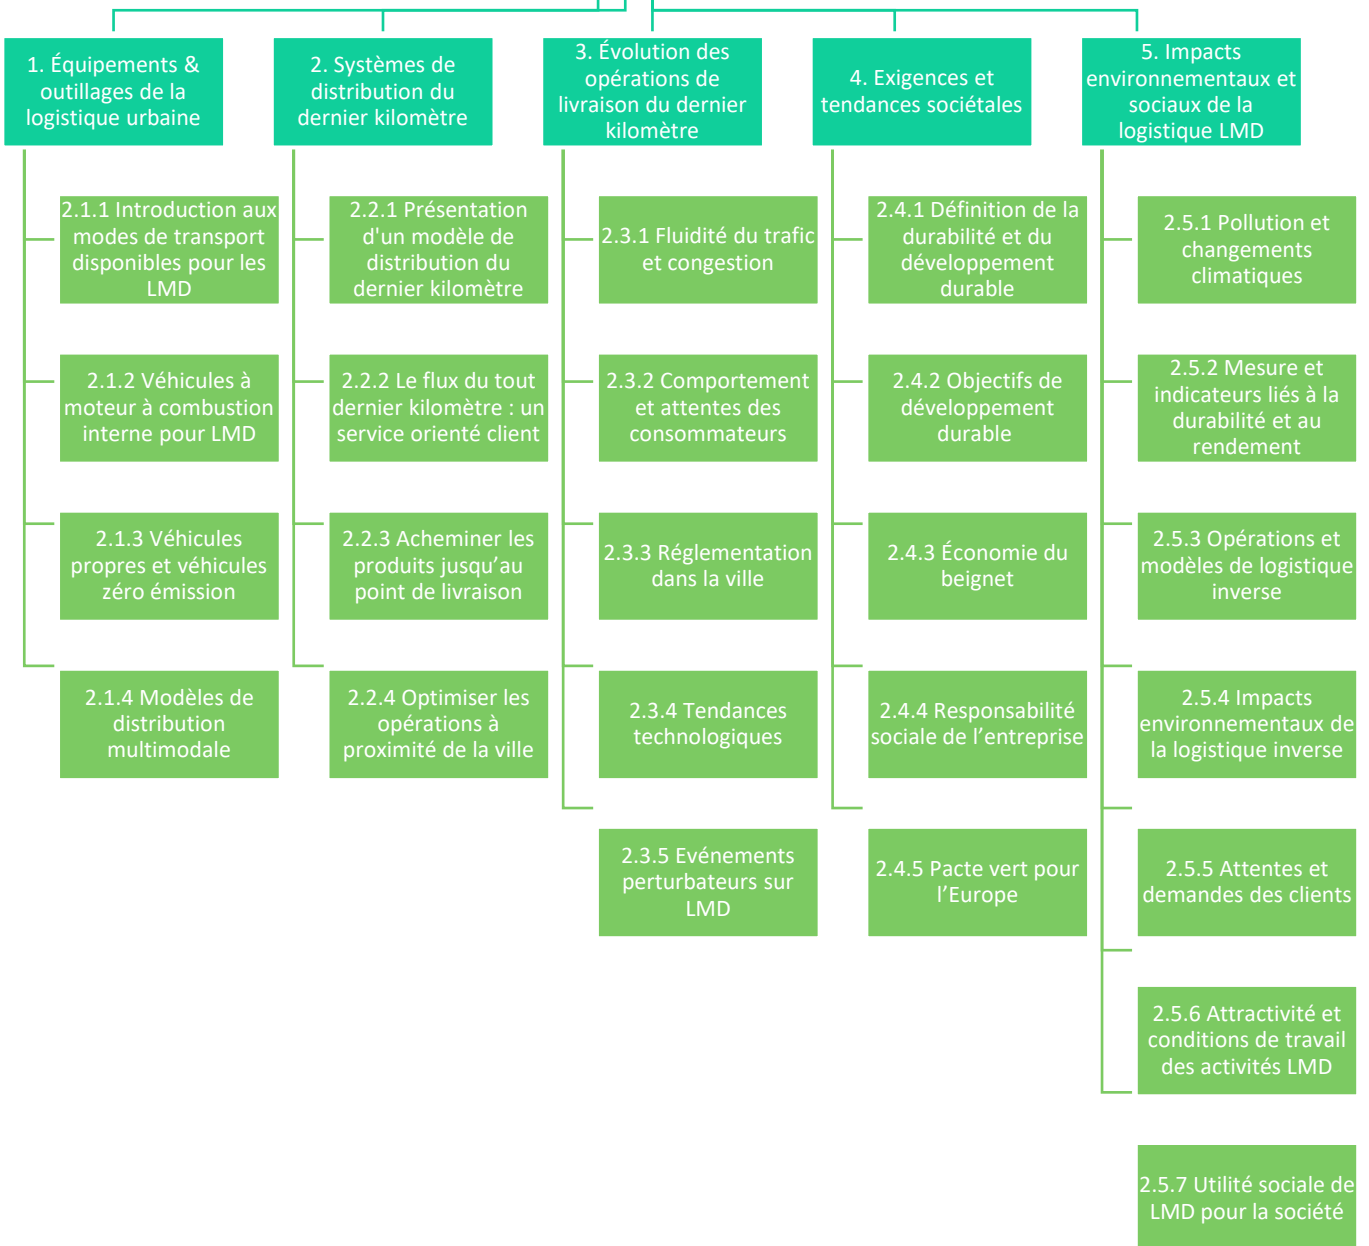

La plateforme d'apprentissage en ligne SUSMILE comprend 62 capsules de formation, qui visent à atteindre deux principaux résultats d'apprentissage.

Les capsules de formation sont réparties en 3 chapitres différents, liés à chaque résultat d'apprentissage :

Les chapitres sont ensuite répartis en unités et les unités en capsules comme le montrent les schémas suivants.

CHAPITRE 1 : L'environnement de la logistique de distribution du dernier kilomètre

CHAPITRE 2 : Opérations logistiques du dernier kilomètre et impacts

CHAPITRE 3 : Tendances pour une logistique du dernier kilomètre plus efficace